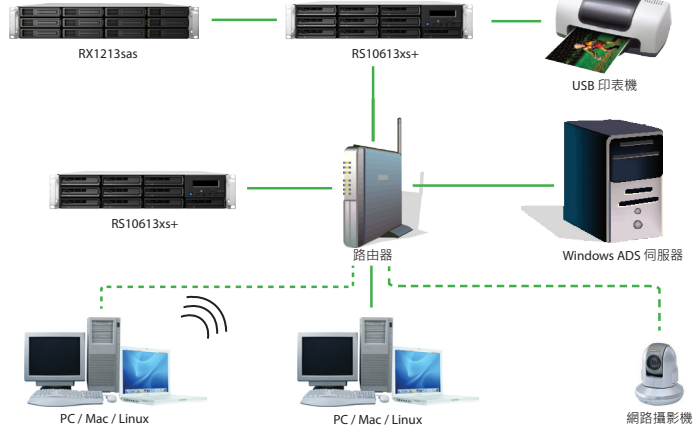

網路連接圖

- **Link Aggregation**
  - 風扇: 4X (80mm X 80mm)
  - 無線網路支援 (不含無線網卡)
  - 區域網路 / 廣域網路喚醒
  - 噪音值: 41.0 dB(A)³
  - 熱插拔硬碟
  - 電源自動回復
  - 備援電源
  - 電源供應器: 提供兩組 400W 電源供應器, 共可達 800W, 可互相備援
  - AC 輸入電壓: 100V 到 240V

- **Web Station**
  - 虛擬主機 (支援架設多達 30 個網站)
  - PHP/MySQL™
  - 協力廠商應用程式支援
- **印表機伺服器**
  - 最大印表機數: 2
  - 列印協定: LPR, CIFS, Apple® AirPrint™, Google 雲端列印™, 多功能印表機伺服器 (針對 Mac 用戶端, 僅支援PostScript USB 印表機)

- 排程掃描
- 自訂白名單
- 自動更新病毒定義
- **Time Backup**
  - 最大任務數: 8
  - 保留檔案多達版本
  - 立即回復檔案
- **Cloud Station**
  - 最大使用者帳號數: 16
  - 保留過往的與刪除的檔案版本
- **HiDrive Backup**
  - 支援的檔案格式: BMP, JPG (jpeg), GIF, RAW (arw, srw, sr2, dcr, k25, kdc, cr2, crw, nef, mrw, ptx, pef, raf, 3fr, erf, mef, mos, orf, raw, dng, x3f)
  - 支援的影片格式: 3G2, 3GP, ASF, AVI, DAT, DivX, FLV, M4V, MOV, MP4, MPEG, MPG, QT, WMV, XviD, RM, RMVB, VOB, RV30, RV40, AC3, AMR, WMA3 (使用者可以點選並下載下列格式的影片, 但是無法在 Photo Station 介面上以壓縮的 Flash® 格式觀賞: RM, RMVB, VOB, RV30, RV40, AC3, AMR, WMA3。)
- **Audio Station**
  - 支援的聲音格式: (USB 模式) AAC, FLAC, M4A, MP3, Ogg Vorbis, WMA, WMA VBR; (串流模式) MP3, M4A, M4B
  - 支援的播放清單格式: M3U, WPL

- 最大共同連線數 (CIFS, FTP, AFP): 1024
- **Windows 存取控制清單 (ACL) 支援**
- **Windows ADS 區域整合**
  - 網路使用者可經由 Samba/AFP/FTP/File Station 存取
- **備份方案**
  - 網路備份
  - 共用資料夾同步
  - 本地備份
  - Time Backup 快照備份
  - 個人電腦備份 (利用 Synology Data Replicator 3 或 Apple® Time Machine® 備份應用程式)
  - 協力廠商備份支援
- **安全性**
  - FTP 含 SSL/TLS
  - 自動鎖鎖可疑 IP
  - 防火牆
  - 加密的 rsync 網路備份
  - HTTPS 安全連線
- **管理**
  - DSM 升級
  - 電子郵件通知
  - 簡訊通知
  - 使用者配額設定
  - 共用資料夾配額管理設定
  - DDNS 支援
  - PPPoE

- 歡迎函
- 組裝零件包
- 電源線: 2
- **選購配件**
  - 遙控器
4. 實際最大內部儲存容量在不同儲存空間類型下會有所不同。
5. 系統測試 Seagate® ST31000520AS 並處於運作狀態時, 以兩支 G.R.A.S. Type 40AE 麥克風分別架設於 DiskStation 前後各距離 1 公尺處, 背景噪音值: 17.2 dB(A); 溫度: 攝氏 23.6 度; 濕度: 58.2%; 更多關於 dB(A) 值的說明, 請造訪 <http://www.memtechcoustical.com/facts.asp>
6. 測試數據由 10 顆 Western Digital® 2TB WD2002FYPS 硬碟測試而得, 在不同環境下可能會有所不同。

- 電流頻率: 50Hz ~ 60Hz · 單頻
- 作業溫度: 5°C 到 35°C (40°F 到 95°F)
- 儲存溫度: -10°C 到 70°C (15°F 到 155°F)
- 相對溼度: 5% 到 95% RH
- 最高作業高度: 10,000 英尺 (3,048 公尺)
- 電源消耗功率*: 115.5W (存取); 104.5W (閒置); 57.2W (硬碟休眠)
- 認證機構: FCC Class A, CE Class A, BSMI Class A
- 3 年有效保固服務

iOS 及 Android™ 應用程式

- DS photo+
- DS audio
- DS cam
- DS file
- DS finder

Windows Phone 應用程式

- DS finder

iTunes® Server

- 支援的聲音格式: MP3, M4A, M4P, WAV, AIF (WAV 及 AIF 格式的首樂可以被串流播放, 但中繼資料如標籤、專輯等可能不會被 iTunes 索引表列在音樂清單。)
- 支援的影片格式: M4V, MOV, MP4
- 支援的播放清單格式: M3U, WPL
- **DLNA®/UPnP® 多媒體伺服器**
  - PS3®/Xbox 360™ 支援
  - 支援的聲音格式: AAC, FLAC, M4A, MP3, Ogg Vorbis, PCM, WAV, WMA, WMA VBR, WMA PRO, WMA Lossless
  - 支援的影片格式: 3GP, 3G2, ASF, AVI, DAT, DivX, DMR, M5, ISO, M2T, M2TS, M4V, MKV, MP4, MPEG1, MPEG2, MPEG4, MTS, MOV, QT, SWF, TP, TRP, TS, VOB, WMV, XviD, RV30, RV40, AC3, AMR, WMA3
  - 支援的圖像格式: BMP, JPG (jpeg), GIF, ICO, PNG, PSD, TIF (tif), UFO
  - 支援的字彙格式: prt, srb, smi, ass, ssa, sub, idx, ifo
- **Download Station**
  - 支援的下載協定: BT/HTTP/FTP/NZB/eMule
  - 最大同時下載任務數: 80
- **協力廠商套件**
  - HASP phpMyAdmin, Webalizer, Logitech® Media Server, WordPress, OpenERP®

資源監控

- UPS 不斷電系統支援
- 定時開/關機
- 自訂管理介面的 HTTP/HTTPS 連接埠編號

硬體管理

- 擴充裝置的深度睡眠
- 硬碟休眠
- S.M.A.R.T.
- 動態維修修復
- Synology Assistant
- Synology Data Replicator

支援的瀏覽器

- Chrome™
- Internet Explorer® 7、8 及 9
- Firefox®
- Safari® 4 及 5 (Mac)

支援用戶端

- Windows XP 以上
- Mac OS X® 10.5 以上
- Ubuntu 9.04 以上

語言

SYNOLOGY INC.